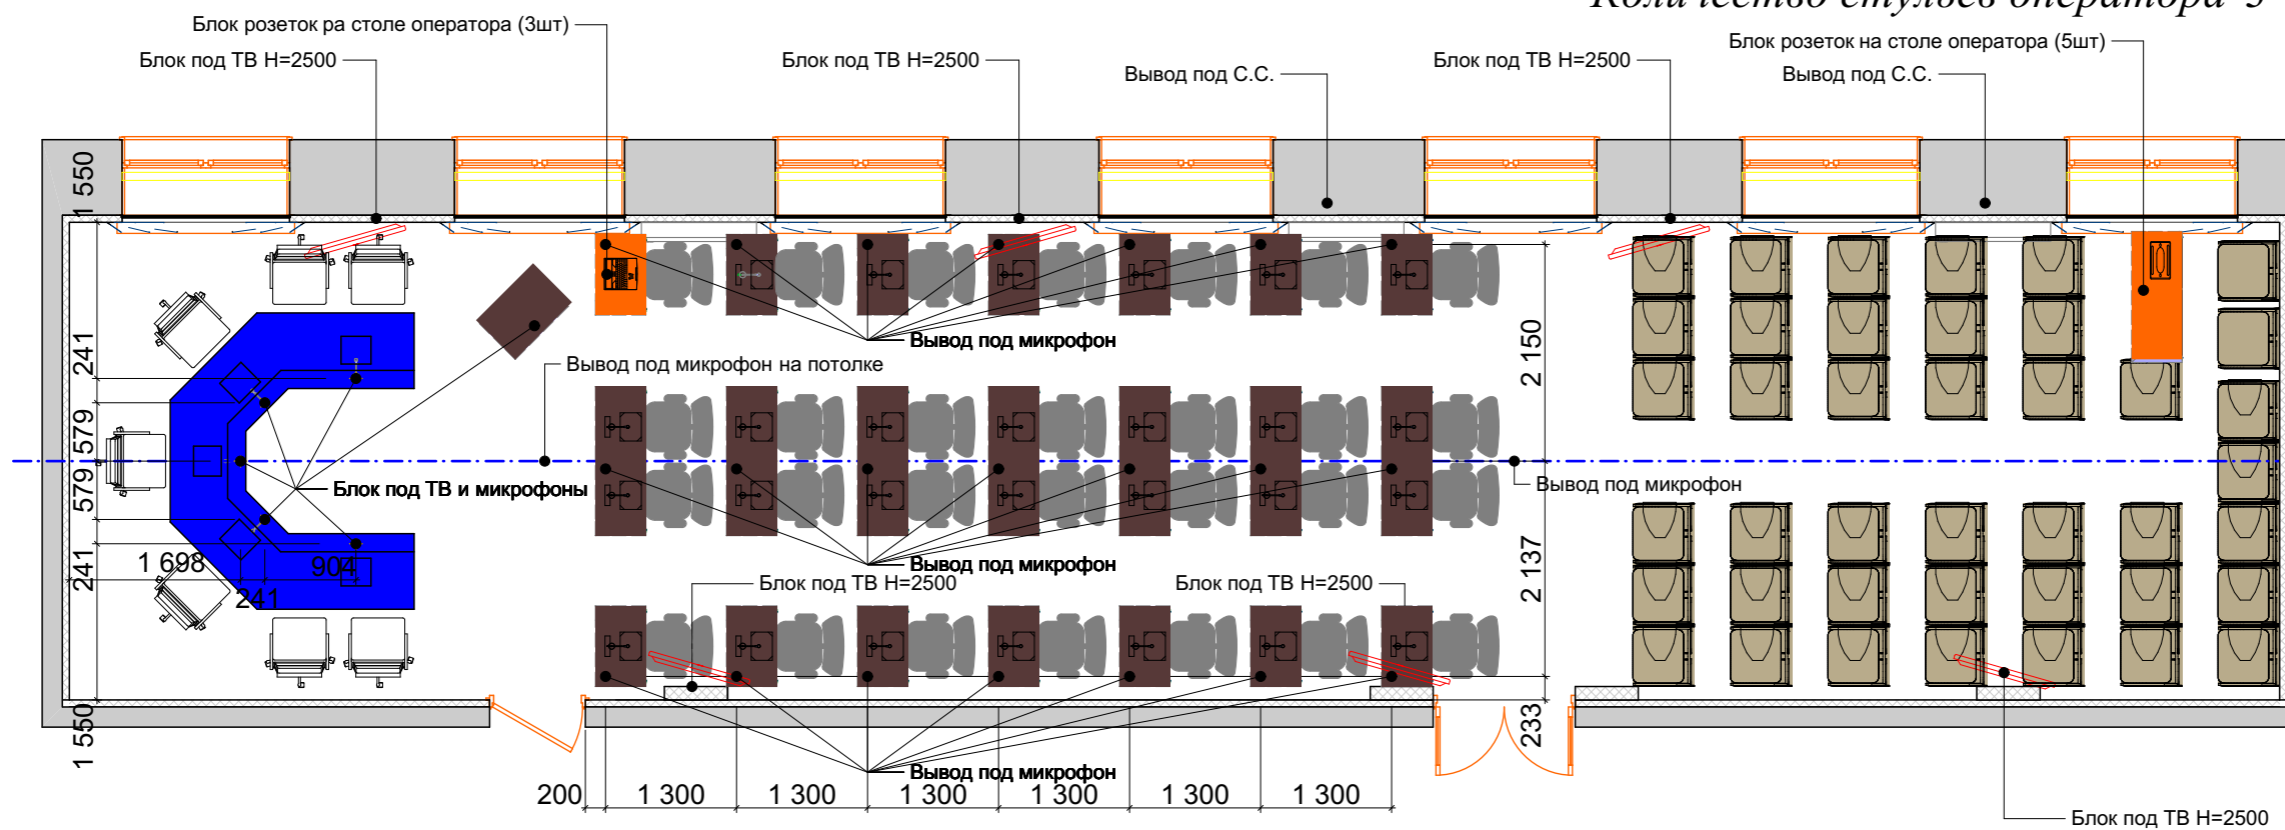

План с расстановкой мебели

План-схема расположения розеток

Количество мест в президиуме-7
 Количество мест за столами-27
 Количество стульев за столами-27
 Количество стульев с откидными столиками-39
 Стол оператора-1
 Место оператора-1
 Количество стульев оператора-3